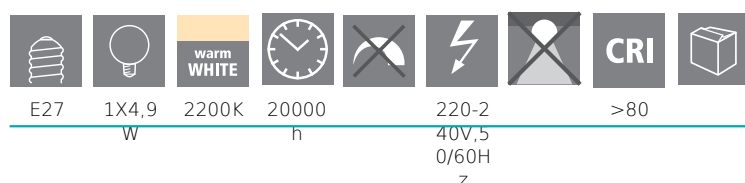

Technische Informationen

Wattvergleich mit Glühlampe (W)	42
Lampenleistungsfaktor	0,5
Stromstärke (in mA)	47
Nennlebensdauer (in h)	20.000
Bemessungsleistung (0,1W Präzision)	5,5
Bemessungslebensdauer (in h)	20.000
Art.Nummer Platine (1)	12224
Lichttechnik	LED
Lichtquelle mit gebündeltem Licht	Nein
Fassung der Lichtquelle	E27
Direkt an Netzspannung angeschlossene Lichtquelle	Ja
Vernetzte Lichtquelle	Ja
Farblich abstimmbare Lichtquelle	Nein
Lichtquelle mit hoher Leuchtdichte	Nein
Lichtquelle dimmbar (LM, Platine,...)	Nein
Energieverbrauch (kWh/1000h)	5
Bemessungslichtstrom (lm)	500
Abstrahlwinkel (bei Messung)	360
Farbtemperatur (K)	2200
Nennleistung (W)	4,9
Standby-Stromversorgung (Psb, W)	0,5
Chromatizitätskoordinaten x (1)	0,5056
Chromatizitätskoordinaten y (1)	0,4152
Farbwiedergabeindex (CRI)	80
Lampen Lebensdauerfaktor @3000h	> = 90 %
Lumen/Lichtstromerhalt @3000h % in Dezimalzahl	0,93
Flimmereffekt / Pst LM	0,1
Stroboskopischer Effekt / SVM	0,1

Schaltinformationen

Funktion	Steuerung über APP + Fernbedienung
Zündzeit	<0,5 sec
Anlaufzeit 60%	< 1 sec
Zahl der Schaltzyklen	25000