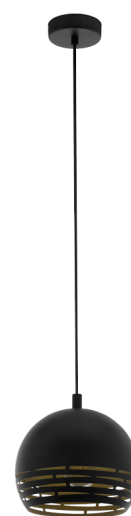

98071 CAMASTRA

Informations générales

Numéro de matériel	98071
Type	luminaire en suspension
Segment de produits	Luminaire de l'espace à vivre
Theme	Autre / non associable

Dimensions

Hauteur de l'article (en mm)	1100
Diamètre de l'article (en mm)	225
Poids net	1,005 kilogramme

Matériau et couleur

Matériel de boîtier	acier
Couleur de boîtier	noir, or
Couleur du câble	ZZKABFA_SW

Fonctionnalité

Type d'interrupteur	sans interrupteur
Pile	No

Informations techniques

Classe de protection	2
Tension secteur	220-240V,50/60Hz
Tension de service	220-240V,50/60Hz

Illuminant 1

Modifications techniques réservées

Type d'ampoule (1)
Ampoule incl. (1)
Type de douille (1)

E27
EXCLUSIF
E27

Modifications techniques réservées

EGLO Leuchten GmbH
Heiligkreuz 22 | 6136 Pill | Austria