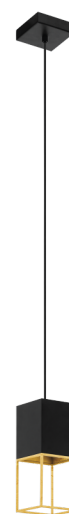

97733 MONTEBALDO

Informations générales

Numéro de matériel	97733
Type	luminaire en suspension
Segment de produits	Luminaire de l'espace à vivre
Theme	Autre / non associable

Dimensions

Hauteur de l'article (en mm)	1100
Largeur de l'article (en mm)	100
Longueur de l'article (en mm)	100
Poids net	1,331 kilogramme

Matériau et couleur

Matériel de boîtier	acier
Couleur de boîtier	noir, or
Couleur du câble	ZZKABFA_SW

Fonctionnalité

Type d'interrupteur	sans interrupteur
Pile	No

Informations techniques

Classe de protection	2
Tension secteur	220-240V,50/60Hz
Tension de service	220-240V,50/60Hz

Modifications techniques réservées

Illuminant 1

Type de douille (1)	GU10
Type d'ampoule (1)	GU10-LED
Ampoule incl. (1)	INCLUS
Puissance max. (1)	2X5W
Angle de rayonnement (en °)	38
Courant lumineux nominal (en lm)	400
Comparaison de watts avec une lampe à incandescence (W)	65
Température de couleur	3000K blanc chaud
Durée de vie nominale (en h)	15000
Nombre de cycles de commutation	15000
Indice de reproduction des couleurs (Ra, CRI)	>80
Classe d'efficacité énergétique	A+
kW/1 000 h	5
Puissance mesurée (précision 0,1 W)	5
Tolérance de couleur de la lumière (DEL, SDCM)	<6