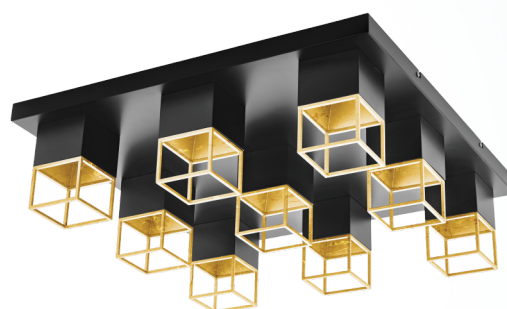

### Informations générales

Numéro de matériel	97732
Type	plafonnier
Segment de produits	Luminaire de l'espace à vivre
Theme	Autre / non associable

### Matériau et couleur

Matériel de boîtier	acier
Couleur de boîtier	noir, or