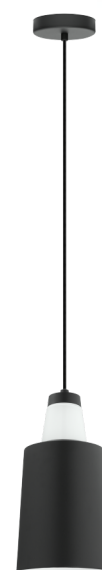

96801A TABANERA

Informations générales

Numéro de matériel	96801A
Type	luminaire en suspension
Segment de produits	Luminaire de l'espace à vivre
Theme	Autre / non associable

Dimensions

Hauteur de l'article (en mm)	1830
Diamètre de l'article (en mm)	160
Poids net	1,38 kilogramme
Hauteur de la canopée (en mm)	25
Diamètre de la canopée (en mm)	115

Matériau et couleur

Matériel de boîtier	acier
Couleur de boîtier	noir, blanc
Couleur du câble	ZZKABFA_SW
Matériel en verre / de l'abat-jour	verre
Couleur du verre / de l'abat-jour	blanc

Fonctionnalité

Type d'interrupteur	sans interrupteur
Pile	No

Informations techniques

Tension secteur	120V,60Hz (A)
Tension de service	120V,60Hz (A)

Modifications techniques réservées