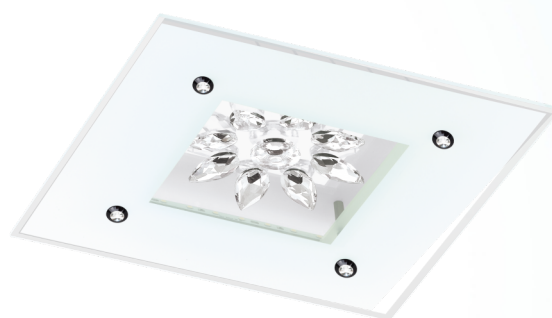

96536 BENALUA 1

Informations générales

Numéro de matériel	96536
Type	applique / plafonnier
Segment de produits	Luminaire de l'espace à vivre
Theme	Autre / non associable

Dimensions

Hauteur de l'article (en mm)	75
Largeur de l'article (en mm)	370
Longueur de l'article (en mm)	370
Poids net	4,228 kilogramme

Matériau et couleur

Matériel de boîtier	acier
Couleur de boîtier	blanc
Matériel en verre / de l'abat-jour	verre satiné, miroir, cristal
Couleur du verre / de l'abat-jour	blanc, clair

Fonctionnalité

Type d'interrupteur	sans interrupteur
Fonction	DEL non remplaçable
Pile	No