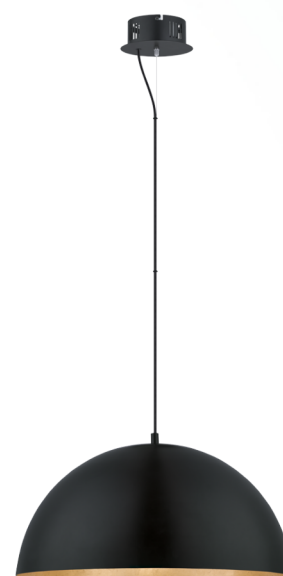

94228A GAETANO

Informations générales

Numéro de matériel	94228A
Type	luminaire en suspension
Segment de produits	Luminaire de l'espace à vivre
Theme	Vintage

Dimensions

Hauteur de l'article (en mm)	1830
Diamètre de l'article (en mm)	535
Poids net	4,788 kilogramme
Hauteur de la canopée (en mm)	60
Diamètre de la canopée (en mm)	130

Matériau et couleur

Matériel de boîtier	acier
Couleur de boîtier	noir
Matériel en verre / de l'abat-jour	acier, plastique
Couleur du verre / de l'abat-jour	noir, or

Fonctionnalité

Type d'interrupteur	sans interrupteur
Fonction	DEL remplaçable
Pile	No

Informations techniques

Tension secteur	120V,60Hz (A)
Tension de service	16V

Modifications techniques réservées