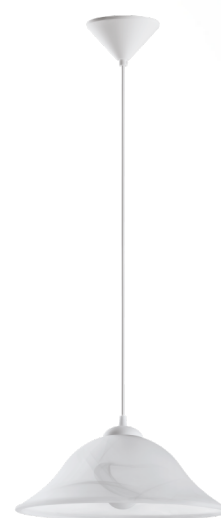

90978 ALBANY

Informations générales

Numéro de matériel	90978
Type	luminaire en suspension
Segment de produits	Luminaire de l'espace à vivre
Theme	Autre / non associable

Dimensions

Hauteur de l'article (en mm)	1100
Diamètre de l'article (en mm)	350
Poids net	1,514 kilogramme

Matériau et couleur

Matériel de boîtier	plastique
Couleur de boîtier	blanc
Matériel en verre / de l'abat-jour	verre albâtre
Couleur du verre / de l'abat-jour	blanc

Fonctionnalité

Type d'interrupteur	sans interrupteur

Informations techniques

Type de protection	IP20
Classe de protection	2
Tension secteur	220-240V,50/60Hz
Tension de service	220-240V,50/60Hz

Modifications techniques réservées