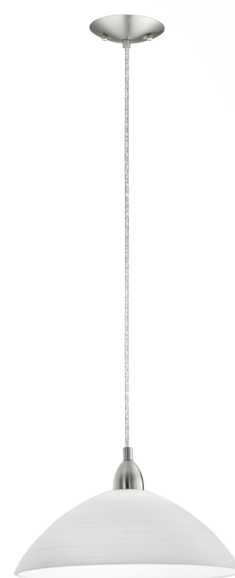

88491A LORD 3

Informations générales

Numéro de matériel	88491A
Type	luminaire en suspension
Segment de produits	Luminaire de l'espace à vivre
Theme	Autre / non associable

Dimensions

Hauteur de l'article (en mm)	1500
Diamètre de l'article (en mm)	360
Poids net	2,595 kilogramme

Illuminant 1

Type d'ampoule (1)	E26-A19
Ampoule incl. (1)	EXCLUSIF
Type de douille (1)	E26

Modifications techniques réservées