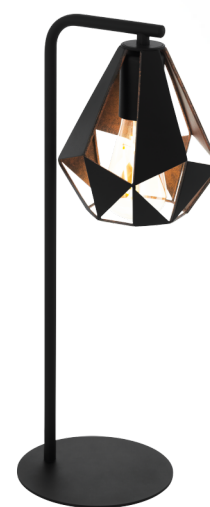

43058 CARLTON 4

Informations générales

Numéro de matériel	43058
Type	luminaire de table
Segment de produits	Luminaire de l'espace à vivre
Theme	Vintage

Dimensions

Hauteur de l'article (en mm)	505
Largeur de l'article (en mm)	160
Longueur de l'article (en mm)	220
Poids net	1,525 kilogramme
Diamètre du socle (en mm)	170

Matériau et couleur

Matériel de boîtier	acier
Couleur de boîtier	noir, aspect cuivre-antique
Couleur du câble	ZZKABFA_SW

Fonctionnalité

Type d'interrupteur	interrupteur à câble
Pile	No

Informations techniques