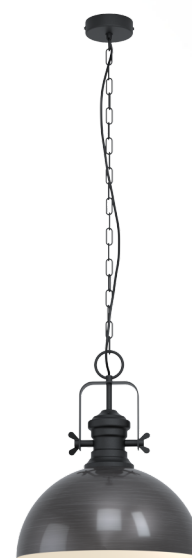

43052 COMBWICH

Informations générales

Numéro de matériel	43052
Type	luminaire en suspension
Segment de produits	Luminaire de l'espace à vivre
Theme	Vintage

Dimensions

Hauteur de l'article (en mm)	1100
Diamètre de l'article (en mm)	400
Poids net	2,607 kilogramme

Matériau et couleur

Matériel de boîtier	acier
Couleur de boîtier	noir, crème
Couleur du câble	ZZKABFA_SW

Fonctionnalité

Type d'interrupteur	sans interrupteur
Pile	No

Informations techniques

Classe de protection	2
Tension secteur	220-240V,50/60Hz
Tension de service	220-240V,50/60Hz

Illuminant 1

Modifications techniques réservées