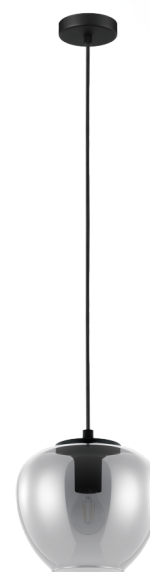

39656A PRIORAT

Informations générales

Numéro de matériel	39656A
Type	luminaire en suspension
Segment de produits	Luminaire de l'espace à vivre
Theme	Cristal et Design

Dimensions

Hauteur de l'article (en mm)	1500
Diamètre de l'article (en mm)	235
Poids net	1,2 kilogramme

Matériau et couleur

Matériel de boîtier	acier
Couleur de boîtier	noir
Matériel en verre / de l'abat-jour	verre vaporisé
Couleur du verre / de l'abat-jour	noir transparent

Fonctionnalité

Type d'interrupteur	sans interrupteur
Pile	No

Informations techniques

Tension secteur	120V,60Hz (A)
Tension de service	120V

Illuminant 1

Modifications techniques réservées