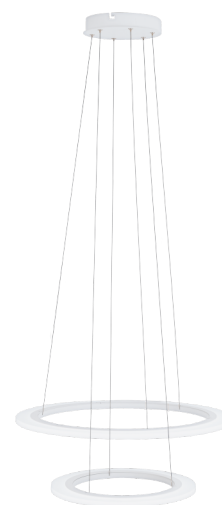

39273 PENAFORTE

Informations générales

Numéro de matériel	39273
Type	luminaire en suspension
Segment de produits	Luminaire de l'espace à vivre
Theme	Cristal et Design

Dimensions

Hauteur de l'article (en mm)	1500
Diamètre de l'article (en mm)	590
Poids net	6,44 kilogramme

Matériau et couleur

Matériel de boîtier	aluminium
Couleur de boîtier	blanc
Matériel en verre / de l'abat-jour	plastique
Couleur du verre / de l'abat-jour	blanc

Fonctionnalité

Type d'interrupteur	sans interrupteur
Fonction	DEL non remplaçable
Pile	No

Informations techniques

Classe de protection	2
Tension secteur	220-240V,50/60Hz
Graduable	Oui

Modifications techniques réservées