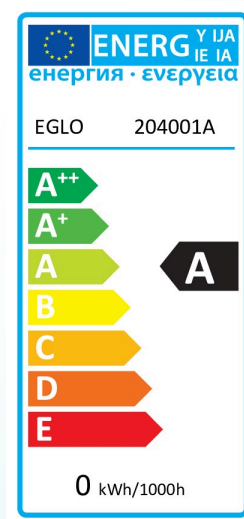

Informations techniques

Modifications techniques réservées