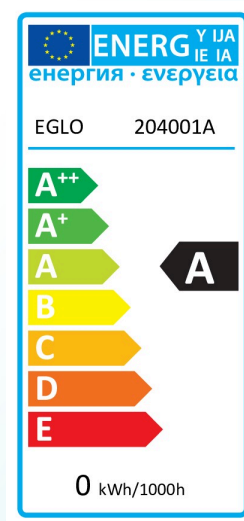

Illuminant 1

Ampoule incl. (1)	EXCLUSIF

Modifications techniques réservées