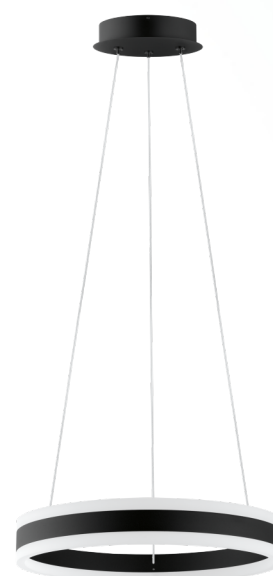

203456A TONARELLA

Informations générales

Numéro de matériel	203456A
Type	luminaire en suspension
Segment de produits	Luminaire de l'espace à vivre
Theme	Cristal et Design

Dimensions

Hauteur de l'article (en mm)	1922
Diamètre de l'article (en mm)	400
Poids net	3,3 kilogramme
Hauteur de la canopée (en mm)	61
Diamètre de la canopée (en mm)	265

Matériau et couleur

Matériel de boîtier	acier
Couleur de boîtier	noir
Couleur du câble	ZZKABFA_TR
Matériel en verre / de l'abat-jour	plastique
Couleur du verre / de l'abat-jour	satiné

Fonctionnalité

Type d'interrupteur	sans interrupteur
Fonction	DEL non remplaçable
Pile	No

Informations techniques

Tension secteur	120V,60Hz (A)

Modifications techniques réservées