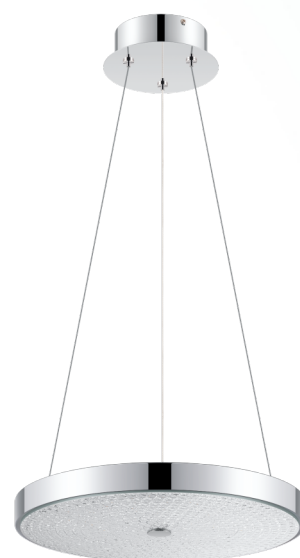

203451A AREZZO 3

Informations générales

Numéro de matériel	203451A
Type	luminaire en suspension
Segment de produits	Luminaire de l'espace à vivre
Theme	Autre / non associable

Dimensions

Hauteur de l'article (en mm)	1930
Diamètre de l'article (en mm)	380
Poids net	3,75 kilogramme
Hauteur de la canopée (en mm)	50
Diamètre de la canopée (en mm)	130

Matériau et couleur

Matériel de boîtier	acier
Couleur de boîtier	chrome
Couleur du câble	ZZKABFA_TR
Matériel en verre / de l'abat-jour	verre avec cristaux
Couleur du verre / de l'abat-jour	clair

Fonctionnalité

Illuminant 1

Type de douille (1)	LED
Type d'ampoule (1)	LED
Ampoule incl. (1)	INCLUS
Puissance max. (1)	22,9W
Graduable	Oui
Fonction	DEL remplaçable

Modifications techniques réservées

EGLO Leuchten GmbH
Heiligkreuz 22 | 6136 Pöll | Austria