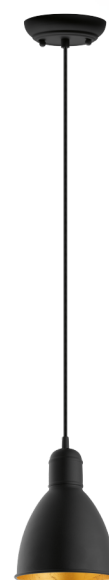

203443A PRIDDY 2

Informations générales

Numéro de matériel	203443A
Type	luminaire en suspension
Segment de produits	Luminaire de l'espace à vivre
Theme	Vintage

Dimensions

Hauteur de l'article (en mm)	1100
Diamètre de l'article (en mm)	155
Poids net	0,61 kilogramme

Matériau et couleur

Matériel de boîtier	acier
Couleur de boîtier	noir, or

Fonctionnalité

Type d'interrupteur	sans interrupteur
Pile	No

Illuminant 1

Type d'ampoule (1)	E26
Ampoule incl. (1)	EXCLUSIF
Type de douille (1)	E26

Modifications techniques réservées