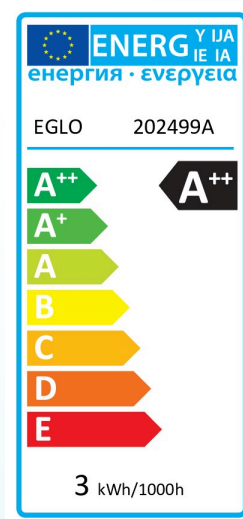

203393A OLINDRA

Informations générales

Numéro de matériel	203393A
Type	luminaire en suspension
Segment de produits	Luminaire de l'espace à vivre
Theme	Autre / non associable

Dimensions

Hauteur de l'article (en mm)	2210
Diamètre de l'article (en mm)	170
Poids net	1,39 kilogramme

Matériau et couleur

Matériel de boîtier	acier
Couleur de boîtier	blanc, chrome
Matériel en verre / de l'abat-jour	plastique
Couleur du verre / de l'abat-jour	satiné

Fonctionnalité

Type d'interrupteur	sans interrupteur
Fonction	DEL non remplaçable
Pile	No

Informations techniques

Graduable	Oui

Illuminant 1

Modifications techniques réservées