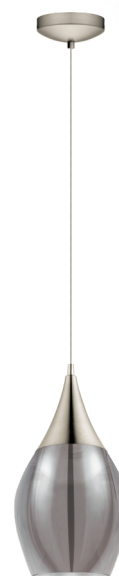

202429A NUVES

Informations générales

Numéro de matériel	202429A
Type	luminaire en suspension
Segment de produits	Luminaire de l'espace à vivre
Theme	Autre / non associable

Dimensions

Hauteur de l'article (en mm)	1830
Diamètre de l'article (en mm)	190
Poids net	1,26 kilogramme
Hauteur de la canopée (en mm)	40
Diamètre de la canopée (en mm)	120

Matériau et couleur

Matériel de boîtier	acier
Couleur de boîtier	nickel mat
Couleur du câble	ZZKABFA_TR
Matériel en verre / de l'abat-jour	verre fumé
Couleur du verre / de l'abat-jour	noir transparent

Fonctionnalité

Type d'interrupteur	sans interrupteur
Pile	No

Informations techniques

Tension secteur	120V,60Hz (A)
Tension de service	120V

Modifications techniques réservées