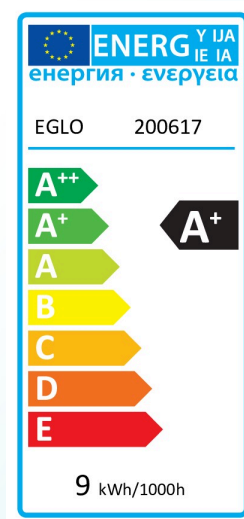

202364A MIERE

Informations générales

Numéro de matériel	202364A
Type	applique
Segment de produits	Luminaire de l'espace à vivre
Theme	Salle de bain

Dimensions

Hauteur de l'article (en mm)	109
Largeur de l'article (en mm)	602
Poids net	1,404 kilogramme
Longueur de la canopée (en mm)	109
Largeur de la canopée (en mm)	109
Hauteur de la canopée (en mm)	7
Amplitude de l'article (en mm)	99

Matériau et couleur

Matériel de boîtier	acier
Couleur de boîtier	chrome
Matériel en verre / de l'abat-jour	verre satiné
Couleur du verre / de l'abat-jour	blanc

Fonctionnalité

Type d'interrupteur	sans interrupteur
Fonction	DEL non remplaçable
Pile	No

Informations techniques

Modifications techniques réservées