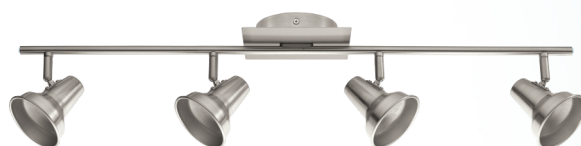

202164A FILIPINA

Informations générales

Numéro de matériel	202164A
Type	spot
Segment de produits	Luminaire de l'espace à vivre
Theme	Autre / non associable

Dimensions

Hauteur de l'article (en mm)	130
Largeur de l'article (en mm)	160
Longueur de l'article (en mm)	787
Poids net	1,79 kilogramme
Hauteur de la canopée (en mm)	25
Diamètre de la canopée (en mm)	115

Matériau et couleur

Matériel de boîtier	acier, bois
Couleur de boîtier	nickel mat

Fonctionnalité

Type d'interrupteur	sans interrupteur
Pile	No

Informations techniques

Tension secteur	120V,60Hz (A)
Tension de service	120V
certificats	ETL/CE