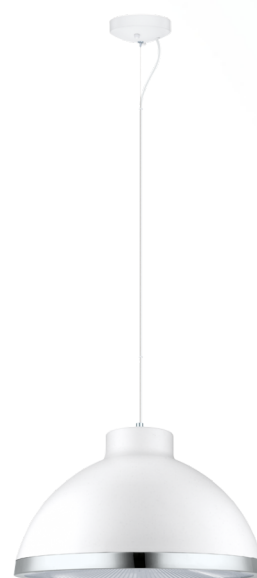

200258A DEBED

Informations générales

Numéro de matériel	200258A
Type	luminaire en suspension
Segment de produits	Luminaire de l'espace à vivre
Theme	Autre / non associable

Dimensions

Hauteur de l'article (en mm)	1500
Diamètre de l'article (en mm)	500
Poids net	5 kilogramme

Matériau et couleur

Matériel de boîtier	acier
Couleur de boîtier	blanc, chrome
Matériel en verre / de l'abat-jour	plastique
Couleur du verre / de l'abat-jour	clair

Fonctionnalité

Type d'interrupteur	sans interrupteur
Pile	No

Illuminant 1

Type d'ampoule (1)	E26
Ampoule incl. (1)	EXCLUSIF
Type de douille (1)	E26

Modifications techniques réservées