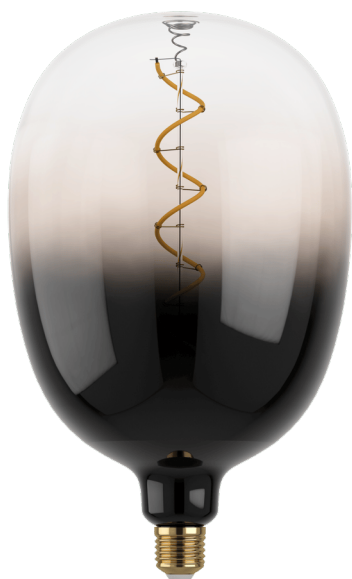

12588 LM_LED_E27 - V1

EGLO Leuchten GmbH, Heiligkreuz 22, 6136 Pill, AT

Informations générales

Trade mark	EGLO
Référence EGLO	12588
Type	Ampoule
Couleur claire	WARM WHITE
Type d'ampoule (1)	E27-LED-T180
Code EAN/UPC	9002759125882

Dimensions

Diamètre de l'article (en mm/in)	180
Longueur de l'article (en mm/in)	295

Informations techniques

Comparaison des watts avec une lampe à incandescence

10

Durée de vie nominale (en h)	25 000
Lighting Technology	LED
Lamp cap (Socket)	E27
Source lumineuse connectée	No
Rated useful lumen	85
Color temperature (K)	1800
Nominal wattage (W)	4
Chromaticity coordinates x (1)	0,5609
Chromaticity coordinates y (1)	0,4204
Indice de rendu des couleurs (CRI)	80
Indice de rendu des couleurs R9	39
Durée de vie de la lampe @3000h	> = 90 %
Maintien de la luminosité/du flux lumineux @3000h % en nombre décimal	0,96
Effet de scintillement / Pst LM	1
Effet stroboscopique / SVM	0,4

12588

LM_LED_E27 - V1

								
E27	1800K warm WHITE	25000 h		220-2 40V,5 0/60H z	220-2 40V,5 0/60H z		80	