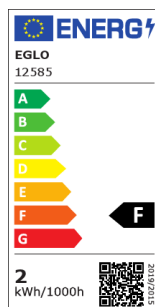

12585 LM_LED_E27 - V1

COMMISSION DELEGATED REGULATION (EU) 2019/2015
with regard to energy labelling of light sources

EGLO Leuchten GmbH, Heiligkreuz 22, 6136 Pill, AT

Informations générales

Référence EGLO	12585
Type	Ampoule
Couleur claire	WARM WHITE
Type d'ampoule (1)	E27-LED
kW/1 000 h	2
Code EAN/UPC	9002759125851

Dimensions

Diamètre de l'article (en mm/in)	95
Longueur de l'article (en mm/in)	167

Informations lumineuses

Tolérance de couleur de la lumière (DEL, SDCM)	<6
--	----

Informations techniques

Facteur de puissance de la lampe	0,8
Courant (en mA)	12
Durée de vie nominale (en h)	15 000
Puissance mesurée (précision 0,1 W)	2
Durée de vie mesurée (en h)	15 000
Source de lumière directionnelle	No
Source lumineuse principale	No
Source lumineuse connectée	No
Source de lumière réglable en couleur	No
Source lumineuse à haute luminosité	No
Dimmable (source lumineuse, ruban...)	No