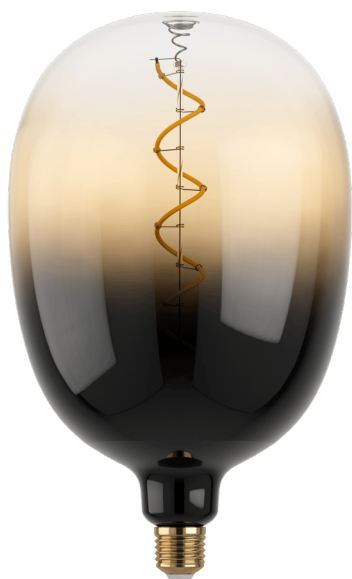

# 12553 LM\_LED\_E27 - V1

EGLO Leuchten GmbH, Heiligkreuz 22, 6136 Pill, AT

## Informations générales

Trade mark	EGLO
Référence EGLO	12553
Type	Ampoule
Couleur claire	WARM WHITE
Type d'ampoule (1)	E27-LED-T180
Code EAN/UPC	9002759125530

## Dimensions

Diamètre de l'article (en mm/in)	180
Longueur de l'article (en mm/in)	295

## Informations techniques

Comparaison des watts avec une lampe à incandescence

11

Durée de vie nominale (en h)	25 000
Lighting Technology	LED
Lamp cap (Socket)	E27
Source lumineuse connectée	No
Rated useful lumen	100
Color temperature (K)	1700
Nominal wattage (W)	4
Chromaticity coordinates x (1)	0,5687
Chromaticity coordinates y (1)	0,4151
Indice de rendu des couleurs (CRI)	80
Indice de rendu des couleurs R9	30
Durée de vie de la lampe @3000h	> = 90 %
Maintien de la luminosité/du flux lumineux @3000h % en nombre décimal	0,96
Effet de scintillement / Pst LM	1
Effet stroboscopique / SVM	0,4