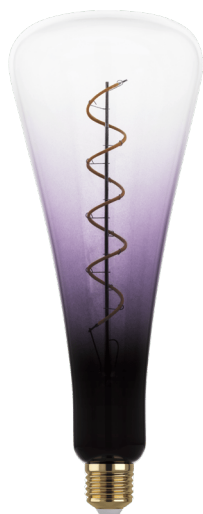

12276 LM_LED_E27 - V1

EGLO Leuchten GmbH, Heiligkreuz 22, 6136 Pill, AT

Informations générales

Trade mark	EGLO
Référence EGLO	12276
Type	Ampoule
Couleur claire	WARM WHITE
Type d'ampoule (1)	E27-LED-T110
Code EAN/UPC	9002759122768

Dimensions

Diamètre de l'article (en mm/in)	110
Longueur de l'article (en mm/in)	280

Informations techniques

Comparaison des watts avec une lampe à incandescence	12
item-number LED-board (1)	12276
Lighting Technology	LED
Lamp cap (Socket)	E27
Source lumineuse connectée	No
Energy consumption (kWh/1000h)	4
Rated useful lumen	120
Color temperature (K)	1800
Nominal wattage (W)	4
Chromaticity coordinates x (1)	0,5425
Chromaticity coordinates y (1)	0,4123
Indice de rendu des couleurs (CRI)	80
Durée de vie de la lampe @3000h	> = 90 %
Maintien de la luminosité/du flux lumineux @3000h % en nombre décimal	0,93