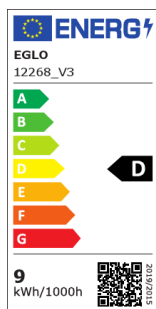

12268 LM_LED_E27 - V2

COMMISSION DELEGATED REGULATION (EU) 2019/2015
with regard to energy labelling of light sources

EGLO Leuchten GmbH, Heiligkreuz 22, 6136 Pill, AT

Informations générales

Trade mark	EGLO
Référence EGLO	12268
Type	Ampoule
Couleur claire	WHITE
Type d'ampoule (1)	E27-LED-G95
Code EAN/UPC	9002759122683

Dimensions

Diamètre de l'article (en mm/in)	95
Longueur de l'article (en mm/in)	142

Informations techniques

Comparaison des watts avec une lampe à incandescence

83

item-number LED-board (1)	12268
Lighting Technology	LED
Source de lumière directionnelle	No
Lamp cap (Socket)	E27
Source lumineuse principale	Yes
Source lumineuse connectée	No
Source de lumière réglable en couleur	No
Source lumineuse à haute luminosité	No
Dimmable (source lumineuse, ruban...)	No
Energy consumption (kWh/1000h)	9
Rated useful lumen	1200
Angle de faisceau (°) lors de la mesure	360
Color temperature (K)	4000
Nominal wattage (W)	8,8
Chromaticity coordinates x (1)	0,38
Chromaticity coordinates y (1)	0,38
Indice de rendu des couleurs (CRI)	90
Durée de vie de la lampe @3000h	> = 90 %
Maintien de la luminosité/du flux lumineux @3000h % en nombre décimal	0,96
Facteur de déplacement DF (PF)	0,5
Effet de scintillement / Pst LM	0,1
Effet stroboscopique / SVM	0,1