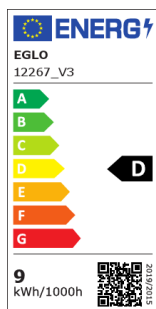

12267 LM_LED_E27 - V2

COMMISSION DELEGATED REGULATION (EU) 2019/2015
with regard to energy labelling of light sources

EGLO Leuchten GmbH, Heiligkreuz 22, 6136 Pill, AT

Informations générales

Trade mark	EGLO
Référence EGLO	12267
Type	Ampoule
Couleur claire	WARM WHITE
Type d'ampoule (1)	E27-LED-G95
Code EAN/UPC	9002759122676

Dimensions

Diamètre de l'article (en mm/in)	95
Longueur de l'article (en mm/in)	142

Informations techniques

Comparaison des watts avec une lampe à incandescence

83

item-number LED-board (1)	12267
Lighting Technology	LED
Source de lumière directionnelle	No
Lamp cap (Socket)	E27
Source lumineuse principale	Yes
Source lumineuse connectée	No
Source de lumière réglable en couleur	No
Source lumineuse à haute luminosité	No
Dimmable (source lumineuse, ruban...)	No
Energy consumption (kWh/1000h)	9
Rated useful lumen	1200
Angle de faisceau (°) lors de la mesure	360
Color temperature (K)	3000
Nominal wattage (W)	8,8
Chromaticity coordinates x (1)	0,44
Chromaticity coordinates y (1)	0,403
Indice de rendu des couleurs (CRI)	90
Durée de vie de la lampe @3000h	> = 90 %
Maintien de la luminosité/du flux lumineux @3000h % en nombre décimal	0,96
Facteur de déplacement DF (PF)	0,5
Effet de scintillement / Pst LM	0,1
Effet stroboscopique / SVM	0,1