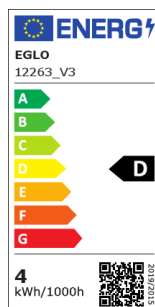

# 12263 LM\_LED\_E14 - V2

COMMISSION DELEGATED REGULATION (EU) 2019/2015  
with regard to energy labelling of light sources

EGLO Leuchten GmbH, Heiligkreuz 22, 6136 Pill, AT

## Informations générales

Trade mark	EGLO
Référence EGLO	12263
Type	Ampoule
Couleur claire	WARM WHITE
Type d'ampoule (1)	E14-LED-C37
Code EAN/UPC	9002759122638

## Informations techniques

Comparaison des watts avec une lampe à incandescence	40
item-number LED-board (1)	12263
Lighting Technology	LED
Source de lumière directionnelle	No
Lamp cap (Socket)	E14
Source lumineuse principale	Yes
Source lumineuse connectée	No
Source de lumière réglable en couleur	No
Source lumineuse à haute luminosité	No
Dimmable (source lumineuse, ruban...)	No
Energy consumption (kWh/1000h)	4
Rated useful lumen	470
Angle de faisceau (°) lors de la mesure	360
Color temperature (K)	3000
Nominal wattage (W)	3,4
Chromaticity coordinates x (1)	0,44
Chromaticity coordinates y (1)	0,403
Indice de rendu des couleurs (CRI)	90
Durée de vie de la lampe @3000h	> = 90 %
Maintien de la luminosité/du flux lumineux @3000h % en nombre décimal	0,96
Effet de scintillement / Pst LM	0,2
Effet stroboscopique / SVM	0,4