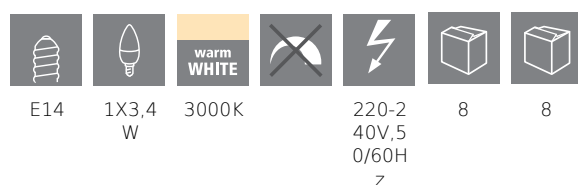

## Informations générales

Trade mark	EGLO
Référence EGLO	12263
Type	Ampoule
Couleur claire	WARM WHITE
Type d'ampoule (1)	E14-LED-C37
Code EAN/UPC	9002759122638

## Dimensions

Diamètre de l'article (en mm/in)	37
Longueur de l'article (en mm/in)	100

## Informations techniques

Comparaison des watts avec une lampe à incandescence	40
item-number LED-board (1)	12263
Lighting Technology	LED
Source de lumière directionnelle	No
Lamp cap (Socket)	E14
Source lumineuse principale	Yes
Source lumineuse connectée	No
Source de lumière réglable en couleur	No
Source lumineuse à haute luminosité	No
Dimmable (source lumineuse, ruban...)	No
Energy consumption (kWh/1000h)	4
Rated useful lumen	470
Angle de faisceau (°) lors de la mesure	360
Color temperature (K)	3000
Nominal wattage (W)	3,4
Chromaticity coordinates x (1)	0,44
Chromaticity coordinates y (1)	0,403
Indice de rendu des couleurs (CRI)	90
Durée de vie de la lampe @3000h	> = 90 %
Maintien de la luminosité/du flux lumineux @3000h % en nombre décimal	0,96
Effet de scintillement / Pst LM	0,2
Effet stroboscopique / SVM	0,4