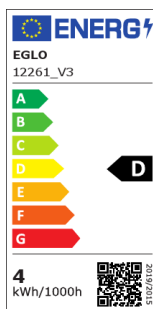

12261 LM_LED_E14 - V2

COMMISSION DELEGATED REGULATION (EU) 2019/2015
with regard to energy labelling of light sources

EGLO Leuchten GmbH, Heiligkreuz 22, 6136 Pill, AT

Informations générales

Trade mark	EGLO
Référence EGLO	12261
Type	Ampoule
Couleur claire	WARM WHITE
Type d'ampoule (1)	E14-LED-P45
Code EAN/UPC	9002759122614

Dimensions

Diamètre de l'article (en mm/in)	45
Longueur de l'article (en mm/in)	79

Informations techniques

Comparaison des watts avec une lampe à incandescence	40
item-number LED-board (1)	12261
Lighting Technology	LED
Source de lumière directionnelle	No
Lamp cap (Socket)	E14
Source lumineuse principale	Yes
Source lumineuse connectée	No
Source de lumière réglable en couleur	No
Source lumineuse à haute luminosité	No
Dimmable (source lumineuse, ruban...)	No
Energy consumption (kWh/1000h)	4
Rated useful lumen	470
Angle de faisceau (°) lors de la mesure	360
Color temperature (K)	3000
Nominal wattage (W)	3,4
Chromaticity coordinates x (1)	0,44
Chromaticity coordinates y (1)	0,44
Indice de rendu des couleurs (CRI)	90
Durée de vie de la lampe @3000h	> = 90 %
Maintien de la luminosité/du flux lumineux @3000h % en nombre décimal	0,96
Effet de scintillement / Pst LM	0,2
Effet stroboscopique / SVM	0,4