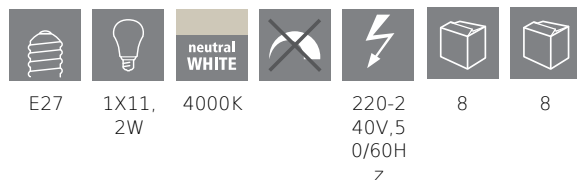

## Informations générales

Trade mark	EGLO
Référence EGLO	11938
Type	Ampoule
Couleur claire	WHITE
Type d'ampoule (1)	E27-LED-A60
Code EAN/UPC	9002759119386

## Dimensions

Diamètre de l'article (en mm/in)	60
Longueur de l'article (en mm/in)	110

## Informations techniques

Comparaison des watts avec une lampe à incandescence 100

item-number LED-board (1)	11938
Lighting Technology	LED
Source de lumière directionnelle	No
Lamp cap (Socket)	E27
Source lumineuse principale	Yes
Source lumineuse connectée	No
Source de lumière réglable en couleur	No
Source lumineuse à haute luminosité	No
Dimmable (source lumineuse, ruban...)	No
Energy consumption (kWh/1000h)	11
Rated useful lumen	1521
Angle de faisceau (°) lors de la mesure	360
Color temperature (K)	4000
Nominal wattage (W)	11,2
Chromaticity coordinates x (1)	0,38
Chromaticity coordinates y (1)	0,38
Indice de rendu des couleurs (CRI)	90
Durée de vie de la lampe @3000h	> = 90 %
Maintien de la luminosité/du flux lumineux @3000h % en nombre décimal	0,96
Facteur de déplacement DF (PF)	0,7
Effet de scintillement / Pst LM	0,1
Effet stroboscopique / SVM	0,1