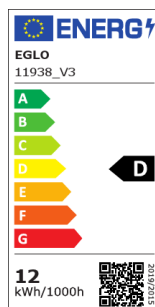

# 11938 LM\_LED\_E27 - V1

COMMISSION DELEGATED REGULATION (EU) 2019/2015  
with regard to energy labelling of light sources

EGLO Leuchten GmbH, Heiligkreuz 22, 6136 Pill, AT

## Informations générales

Trade mark	EGLO
Référence EGLO	11938
Type	Ampoule
Couleur claire	WHITE
Type d'ampoule (1)	E27-LED-A60
Code EAN/UPC	9002759119386

## Informations techniques

Comparaison des watts avec une lampe à incandescence 100

item-number LED-board (1)	11938
Lighting Technology	LED
Source de lumière directionnelle	No
Lamp cap (Socket)	E27
Source lumineuse principale	Yes
Source lumineuse connectée	No
Source de lumière réglable en couleur	No
Source lumineuse à haute luminosité	No
Dimmable (source lumineuse, ruban...)	No
Energy consumption (kWh/1000h)	11
Rated useful lumen	1521
Angle de faisceau (°) lors de la mesure	360
Color temperature (K)	4000
Nominal wattage (W)	11,2
Chromaticity coordinates x (1)	0,38
Chromaticity coordinates y (1)	0,38
Indice de rendu des couleurs (CRI)	90
Durée de vie de la lampe @3000h	> = 90 %
Maintien de la luminosité/du flux lumineux @3000h % en nombre décimal	0,96
Facteur de déplacement DF (PF)	0,7
Effet de scintillement / Pst LM	0,1
Effet stroboscopique / SVM	0,1