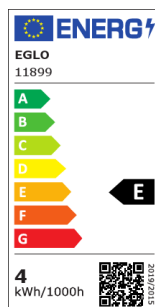

## LM\_LED\_E27 - V1

COMMISSION DELEGATED REGULATION (EU) 2019/2015  
with regard to energy labelling of light sources

EGLO Leuchten GmbH, Heiligkreuz 22, 6136 Pill, AT

### Informations générales

Référence EGLO	11899
Type	Ampoule
Couleur claire	WARM WHITE
Type d'ampoule (1)	E27-LED-TS140
kW/1 000 h	4
Code EAN/UPC	9002759118990