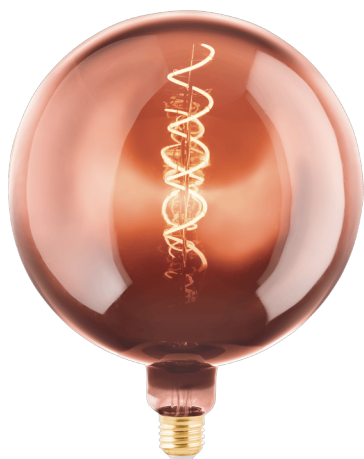

11897 LM_LED_E27 - V1

EGLO Leuchten GmbH, Heiligkreuz 22, 6136 Pill, AT

Informations générales

Référence EGLO	11897
Type	Ampoule
Couleur claire	WARM WHITE
Type d'ampoule (1)	E27-LED-G200
kW/1 000 h	4
Code EAN/UPC	9002759118976

Dimensions

Diamètre de l'article (en mm/in)	200
Longueur de l'article (en mm/in)	255

11897

LM_LED_E27 - V1

Informations techniques

Facteur de puissance de la lampe	0,4
Courant (en mA)	24
Durée de vie nominale (en h)	25 000
Puissance mesurée (précision 0,1 W)	4
Durée de vie mesurée (en h)	25 000
Source lumineuse connectée	No
Rated useful lumen	40

11897

LM_LED_E27 - V1

								
E27	1X4W	warm WHITE 1600K	25000 h		220-2 40V,5 0/60H z	220-2 40V,5 0/60H z		