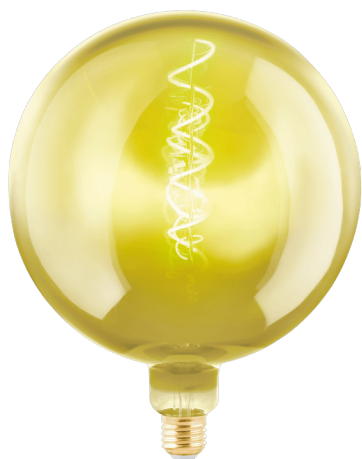

11896 LM_LED_E27 - V1

EGLO Leuchten GmbH, Heiligkreuz 22, 6136 Pill, AT

Informations générales

Référence EGLO	11896
Type	Ampoule
Couleur claire	WARM WHITE
Type d'ampoule (1)	E27-LED-G200
kW/1 000 h	4
Code EAN/UPC	9002759118969

Dimensions

Diamètre de l'article (en mm/in)	200
Longueur de l'article (en mm/in)	255

Informations techniques

Facteur de puissance de la lampe	0,4
Courant (en mA)	24
Durée de vie nominale (en h)	25 000
Puissance mesurée (précision 0,1 W)	4
Durée de vie mesurée (en h)	25 000
Source lumineuse connectée	No
Rated useful lumen	40

11896

LM_LED_E27 - V1

								
E27	1X4W	1900K warm WHITE	25000 h		220-2 40V,5 0/60H z	220-2 40V,5 0/60H z		