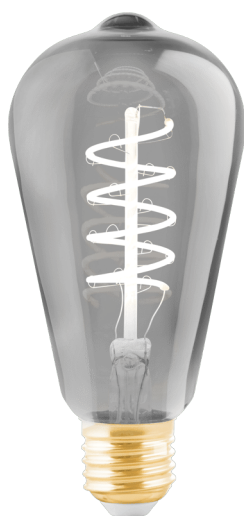

# 11874 LM\_LED\_E27 - V1

EGLO Leuchten GmbH, Heiligkreuz 22, 6136 Pill, AT

## Informations générales

Référence EGLO	11874
Type	Ampoule
Couleur claire	WARM WHITE
Type d'ampoule (1)	E27-LED-ST64
kW/1 000 h	4
Code EAN/UPC	9002759118747

## Dimensions

Diamètre de l'article (en mm/in)	64
Longueur de l'article (en mm/in)	140