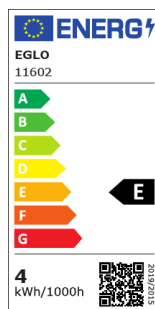

## LM\_LED\_E14 - V2

COMMISSION DELEGATED REGULATION (EU) 2019/2015  
with regard to energy labelling of light sources

EGLO Leuchten GmbH, Heiligkreuz 22, 6136 Pill, AT

### Informations générales

Référence EGLO	11602
Type	Ampoule
Couleur claire	WARM WHITE
Type d'ampoule (1)	E14-LED-C35
kW/1 000 h	4
Code EAN/UPC	9002759116026