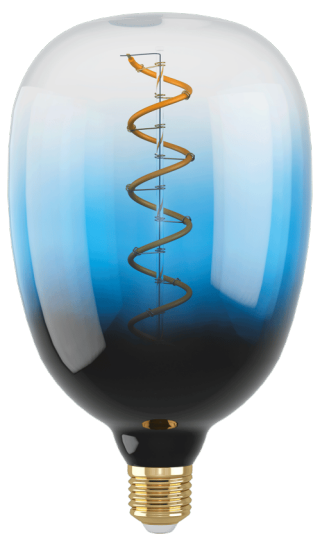

110224 LM_LED_E27 - V1

EGLO Leuchten GmbH, Heiligkreuz 22, 6136 Pill, AT

Informations générales

Trade mark	EGLO
Référence EGLO	110224
Type	Ampoule
Couleur claire	WARM WHITE
Type d'ampoule (1)	E27-LED-T120
Code EAN/UPC	9008606242849

Dimensions

Diamètre de l'article (en mm/in)	120
Longueur de l'article (en mm/in)	210

Informations techniques

Comparaison des watts avec une lampe à incandescence

15

Lighting Technology	LED
Lamp cap (Socket)	E27
Source lumineuse connectée	No
Rated useful lumen	120
Angle de faisceau (°) lors de la mesure	360
Color temperature (K)	2000
Nominal wattage (W)	4
Chromaticity coordinates x (1)	0,5367
Chromaticity coordinates y (1)	0,4181
Indice de rendu des couleurs (CRI)	80
Durée de vie de la lampe @3000h	> = 90 %
Maintien de la luminosité/du flux lumineux @3000h % en nombre décimal	0,93

110224 LM_LED_E27 - V1