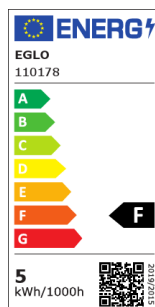

110178 LM_LED_GU10 - V1

COMMISSION DELEGATED REGULATION (EU) 2019/2015
with regard to energy labelling of light sources

EGLO Leuchten GmbH, Heiligkreuz 22, 6136 Pill, AT

Informations générales

Trade mark	EGLO
Référence EGLO	110178
Type	Ampoule
Couleur claire	WARM WHITE
Type d'ampoule (1)	GU10-LED
Code EAN/UPC	9008606229000

Dimensions

Diamètre de l'article (en mm/in)	50
Longueur de l'article (en mm/in)	60

110178

LM_LED_GU10 - V1

Informations techniques

Comparaison des watts avec une lampe à incandescence	57
Lighting Technology	LED
Source de lumière directionnelle	Yes
Lamp cap (Socket)	GU10
Source lumineuse principale	Yes
Source lumineuse connectée	No
Source de lumière réglable en couleur	No
Source lumineuse à haute luminosité	No
Dimmable (source lumineuse, ruban...)	No
Energy consumption (kWh/1000h)	5
Rated useful lumen	400
Angle de faisceau (°) lors de la mesure	90
Color temperature (K)	3000
Nominal wattage (W)	4,8
Chromaticity coordinates x (1)	0,4403
Chromaticity coordinates y (1)	0,3999
Indice de rendu des couleurs (CRI)	80
Indice de rendu des couleurs R9	1
Durée de vie de la lampe @3000h	> = 90 %
Maintien de la luminosité/du flux lumineux @3000h % en nombre décimal	0,96