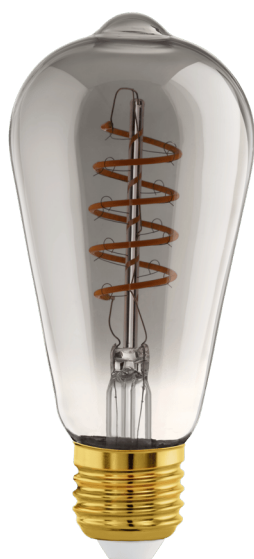

110088 LM_LED_E27 - V1

EGLO Leuchten GmbH, Heiligkreuz 22, 6136 Pill, AT

Informations générales

Trade mark	EGLO
Référence EGLO	110088
Type	Ampoule
Couleur claire	WARM WHITE
Type d'ampoule (1)	E27-LED-ST64
Code EAN/UPC	9008606228195

Dimensions

Diamètre de l'article (en mm/in)	64
Longueur de l'article (en mm/in)	142

Informations techniques

Comparaison des watts avec une lampe à incandescence	11
item-number LED-board (1)	110088
Lighting Technology	LED
Lamp cap (Socket)	E27
Source lumineuse connectée	No
Energy consumption (kWh/1000h)	4
Rated useful lumen	100
Angle de faisceau (°) lors de la mesure	360
Color temperature (K)	2000
Nominal wattage (W)	4
Chromaticity coordinates x (1)	0,5431
Chromaticity coordinates y (1)	0,4208
Indice de rendu des couleurs (CRI)	82
Durée de vie de la lampe @3000h	> = 90 %
Maintien de la luminosité/du flux lumineux @3000h % en nombre décimal	0,93

110088

LM_LED_E27 - V1