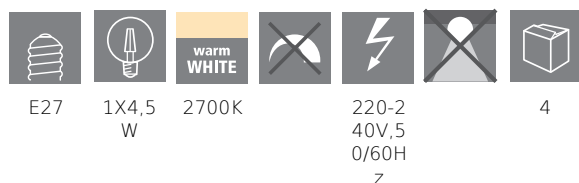

COMMISSION DELEGATED REGULATION (EU) 2019/2015
with regard to energy labelling of light sources

EGLO Leuchten GmbH, Heiligkreuz 22, 6136 Pill, AT

Informations générales

Trade mark	EGLO
Référence EGLO	110073
Type	Ampoule
Couleur claire	WARM WHITE
Type d'ampoule (1)	E27-LED-G125
Code EAN/UPC	9008606228058

Dimensions

Diamètre de l'article (en mm/in)	125
Longueur de l'article (en mm/in)	173

Informations techniques

Comparaison des watts avec une lampe à incandescence

35

item-number LED-board (1)	110073
Lighting Technology	LED
Source de lumière directionnelle	No
Lamp cap (Socket)	E27
Source lumineuse principale	Yes
Source lumineuse connectée	No
Source de lumière réglable en couleur	No
Source lumineuse à haute luminosité	No
Dimmable (source lumineuse, ruban...)	No
Energy consumption (kWh/1000h)	5
Rated useful lumen	400
Angle de faisceau (°) lors de la mesure	360
Color temperature (K)	2700
Nominal wattage (W)	4,5
Chromaticity coordinates x (1)	0,463
Chromaticity coordinates y (1)	0,42
Indice de rendu des couleurs (CRI)	80
Durée de vie de la lampe @3000h	> = 90 %
Maintien de la luminosité/du flux lumineux @3000h % en nombre décimal	0,96
Effet de scintillement / Pst LM	0,1
Effet stroboscopique / SVM	0,1