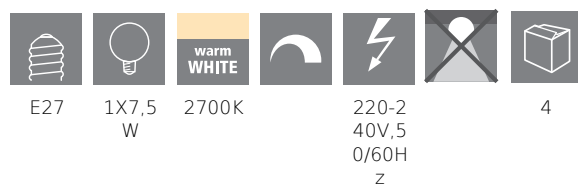

Dimensions

Diamètre de l'article (en mm/in)	95
Longueur de l'article (en mm/in)	137

Informations techniques

Comparaison des watts avec une lampe à incandescence

60

item-number LED-board (1)	110024
Lighting Technology	LED
Source de lumière directionnelle	No
Lamp cap (Socket)	E27
Source lumineuse principale	Yes
Source lumineuse connectée	No
Source de lumière réglable en couleur	No
Source lumineuse à haute luminosité	No
Dimmable (source lumineuse, ruban...)	Yes
Energy consumption (kWh/1000h)	8
Rated useful lumen	806
Color temperature (K)	2700
Nominal wattage (W)	7,5
Chromaticity coordinates x (1)	0,4562
Chromaticity coordinates y (1)	0,4143
Indice de rendu des couleurs (CRI)	80
Durée de vie de la lampe @3000h	> = 90 %
Maintien de la luminosité/du flux lumineux @3000h % en nombre décimal	0,93
Facteur de déplacement DF (PF)	0,9
Effet de scintillement / Pst LM	0,2
Effet stroboscopique / SVM	0,2