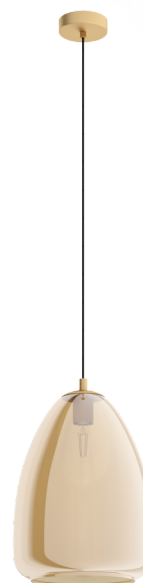

98647 ALOBRASE

Yleistietoa

Material number	98647
Tyyppi	pendant luminaire
Product segment	Indoor
Theme	sonstige / nicht zuordenbar

Mitat

Korkeus (mm)	1100
Halkaisija (mm)	300
Nettopaino	3,44 Kilogramma

Material & Colour

Rungon materiaali	teräs
Rungon väri	harjattu messinki
Cable Colour	ZZKABFA_SW
Varjostimen materiaali	glass vaporized
Varjostimen väri	alu, clear

Functionality

Kytkin tyyppi	ei kytkintä
Paristo	No

Technical Information

Suojausluokka	2
Verkojännite	220-240V,50/60Hz
Käyttöjännite	220-240V,50/60Hz

Pidätämme itsellemme oikeuden tehdä teknisiä muutoksia tuotteeseen