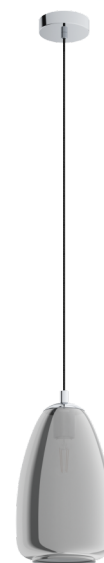

98615 ALOBRASE

Yleistietoa

Material number	98615
Tyyppi	pendant luminaire
Product segment	Indoor
Theme	sonstige / nicht zuordenbar

Mitat

Korkeus (mm)	1100
Halkaisija (mm)	200
Nettopaino	1,94 Kilogramma

Material & Colour

Rungon materiaali	teräs
Rungon väri	kromi
Cable Colour	ZZKABFA_SW
Varjostimen materiaali	glass vaporized
Varjostimen väri	musta-läpinäkyvä

Functionality

Kytkin tyyppi	ei kytkintä
Paristo	No

Technical Information

Suojausluokka	2
Verkköjännite	220-240V,50/60Hz

Pidätämme itsellemme oikeuden tehdä teknisiä muutoksia tuotteeseen