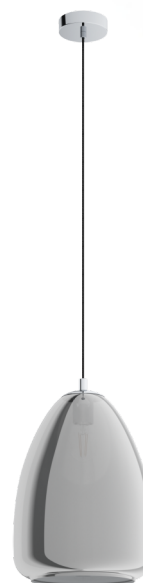

98614 ALOBRASE

Yleistietoa

Material number	98614
Tyyppi	pendant luminaire
Product segment	Indoor
Theme	sonstige / nicht zuordenbar

Mitat

Korkeus (mm)	1100
Halkaisija (mm)	300
Nettopaino	3,44 Kilogramma

Material & Colour

Rungon materiaali	teräs
Rungon väri	kromi
Cable Colour	ZZKABFA_SW
Varjostimen materiaali	glass vaporized
Varjostimen väri	musta-läpinäkyvä

Functionality

Kytkin tyyppi	ei kytkintä
Paristo	No

Technical Information

Suojausluokka	2
Verkköjännite	220-240V,50/60Hz
Käyttöjännite	220-240V,50/60Hz

Pidätämme itsellemme oikeuden tehdä teknisiä muutoksia tuotteeseen