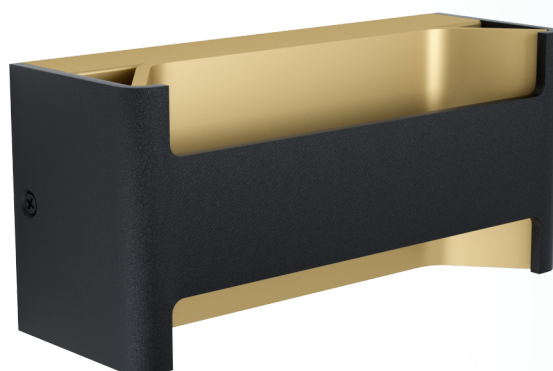

98545 FELONICHE

Yleistietoa

Material number	98545
Tyyppi	wall luminaire
Product segment	Indoor
Theme	sonstige / nicht zuordenbar

Mitat

Korkeus (mm)	100
Syvyys (mm)	220
Nettopaino	1,016 Kilogramma
Article Overhang (in mm)	75

Material & Colour

Rungon materiaali	alumiini
Rungon väri	black, gold
Varjostimen materiaali	muovi
Varjostimen väri	läpinäkyvä

Functionality

Kytkin tyyppi	ei kytkintä
Funktio	LED not replaceable
Paristo	No