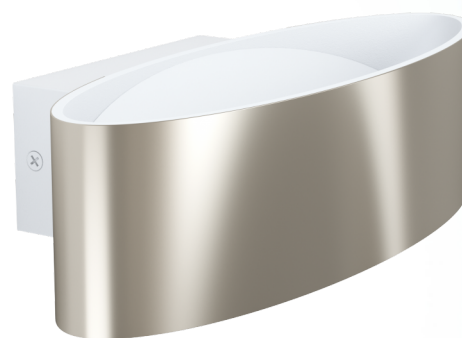

98543 MACCACARI

Yleistietoa

Material number	98543
Tyyppi	wall luminaire
Product segment	Indoor
Theme	sonstige / nicht zuordenbar

Mitat

Korkeus (mm)	75
Syvyys (mm)	270
Nettopaino	1,109 Kilogramma
Article Overhang (in mm)	130

Material & Colour

Rungon materiaali	alumiini, teräs
Rungon väri	valkoinen, harjattu teräs
Varjostimen materiaali	muovi
Varjostimen väri	läpinäkyvä

Functionality

Kytkin tyyppi	ei kytkintä
Funktio	LED not replaceable
Paristo	No

Technical Information

Suojausluokka	2
Verkköjännite	220-240V,50/60Hz

Pidätämme itsellemme oikeuden tehdä teknisiä muutoksia tuotteeseen