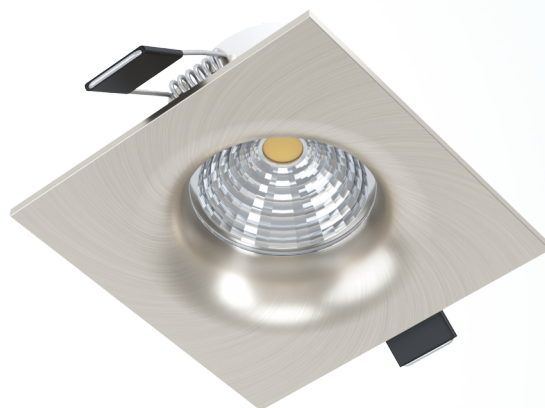

98472 SALICETO

Yleistietoa

Material number	98472
Tyyppi	recessed luminaire
Product segment	Indoor
Theme	sonstige / nicht zuordenbar

Mitat

Korkeus (mm)	42
Article Width (in mm)	88
Syvyys (mm)	88
Asennussyvyys (mm)	50
Asennusreikä (mm)	68

Material & Colour

Rungon materiaali	alumiini
Rungon väri	harjattu teräs
Varjostimen materiaali	lasi
Varjostimen väri	kirkas

Functionality

Kytkin tyyppi	ei kytkintä
Funktio	LED not replaceable
Paristo	No

Technical Information