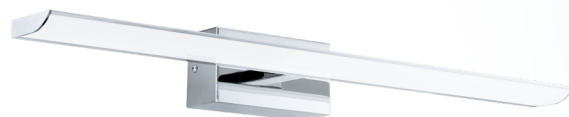

98451 TABIANO-C

Yleistietoa

Material number	98451
Tyyppi	mirror luminaire
Product segment	Indoor
Theme	ECO

Mitat

Korkeus (mm)	70
Syvyys (mm)	605
Nettopaino	0,59 Kilogramma
Article Overhang (in mm)	130

Material & Colour

Rungon materiaali	teräs
Rungon väri	kromi
Varjostimen materiaali	muovi
Varjostimen väri	valkoinen

Functionality

Kytkin tyyppi	ei kytkintä
Funktio	LED not replaceable S02 Z01
Paristo	No

Technical Information