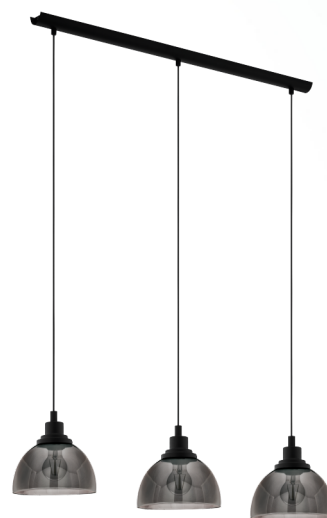

98384 BELESER

Yleistietoa

Material number	98384
Tyyppi	pendant luminaire
Product segment	Indoor
Theme	sonstige / nicht zuordenbar

Mitat

Korkeus (mm)	1100
Article Width (in mm)	205
Syvyys (mm)	905
Nettopaino	2,691 Kilogramma

Material & Colour

Rungon materiaali	teräs
Rungon väri	musta
Cable Colour	ZZKABFA_SW
Varjostimen materiaali	glass vaporized
Varjostimen väri	musta-läpinäkyvä

Functionality

Kytkin tyyppi	ei kytkintä
Paristo	No